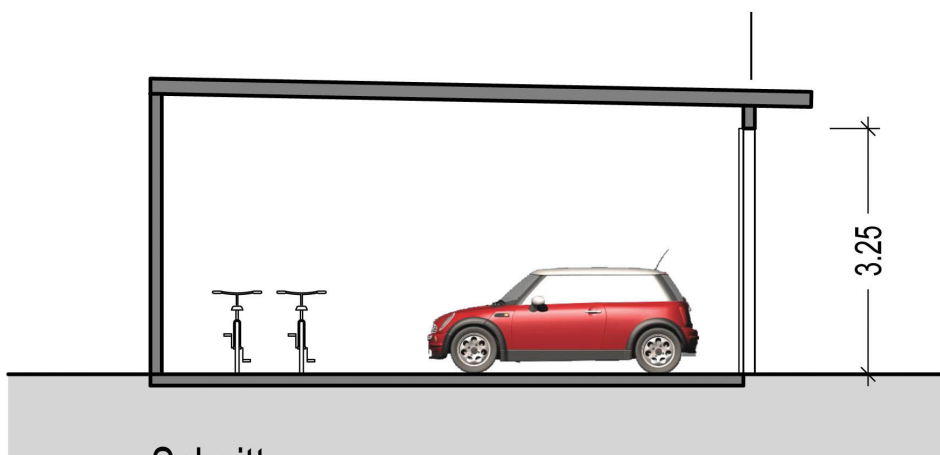

Technische Daten (Typ S):

Wände: Trapezblech in dunkelgrau
 Tor: Sektionaltor in grün
 Dach: Trapezblech
 Stromanschluss: 220V / 400V

Grundriss

Schnitt

TYP S