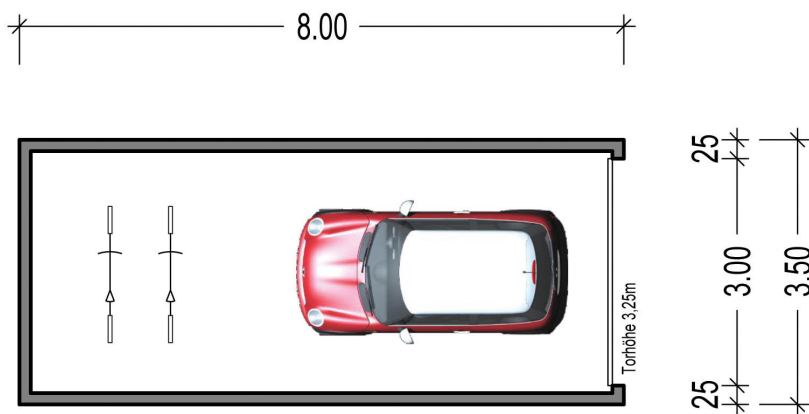

Technische Daten (Typ S):

Wände: Trapezblech in dunkelgrau
 Tor: Sektionaltor in grün
 Dach: Trapezblech
 Stromanschluss: 220V / 400V

Grundriss

Schnitt

TYP S